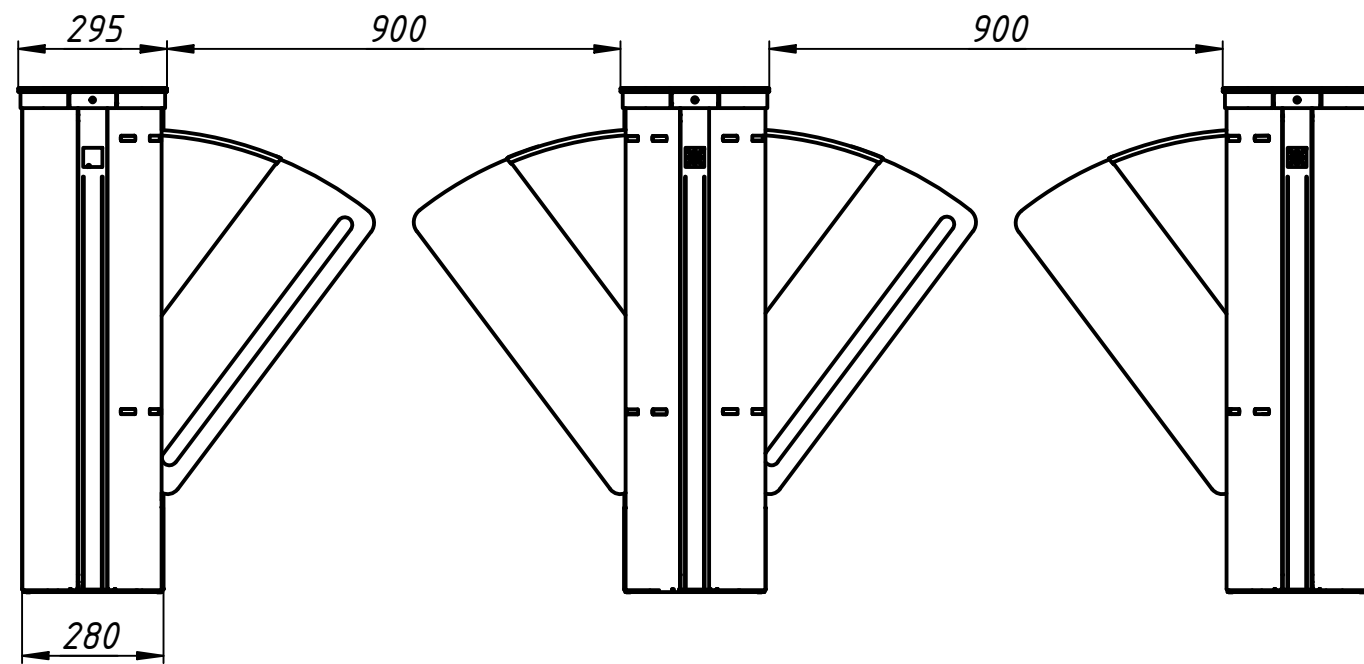

*Solid glass top*

*Installation tamplate*

Speed gates  
Speedblade-BM  
900+900

[www.tiso.global](http://www.tiso.global)

*Stainless steel top*

*Installation tamplate*

Speed gates  
Speedblade-BM  
900+900

[www.tiso.global](http://www.tiso.global)