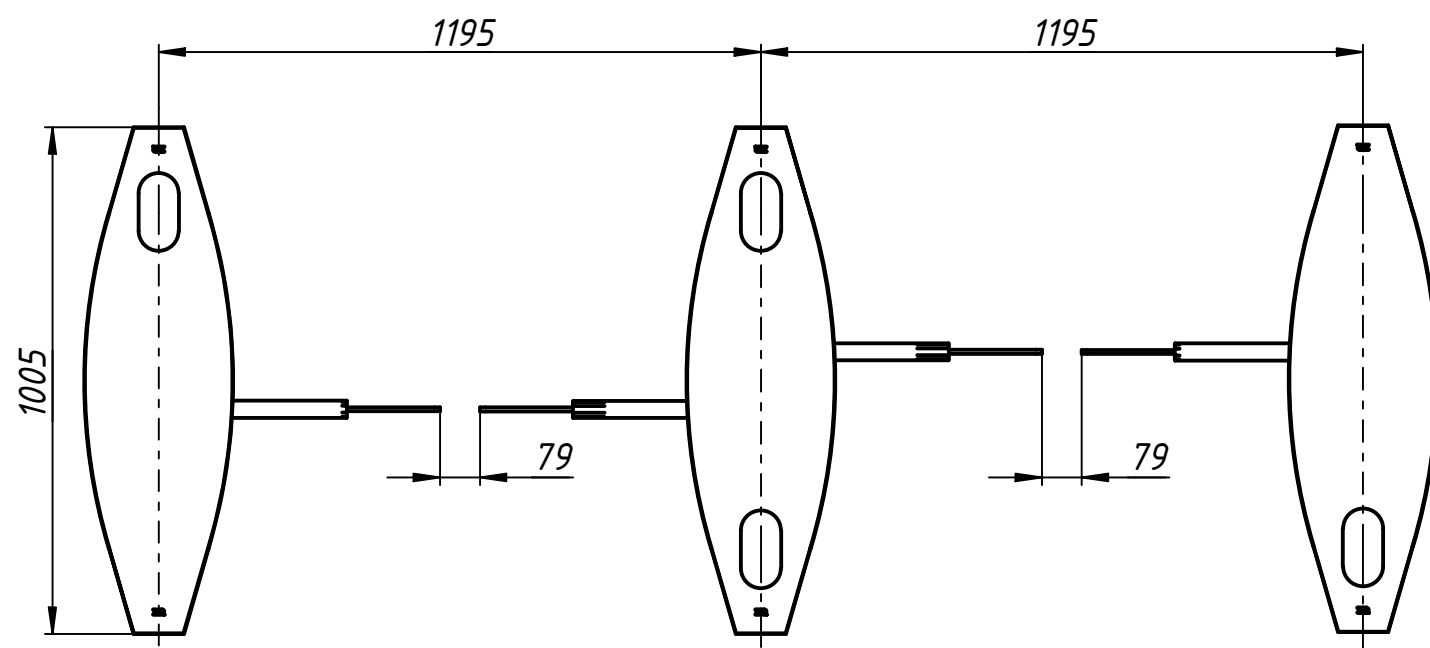

*Solid glass top*

*Installation tamplate*

Speed gates  
Speedblade-BM  
900+900

[www.tiso.global](http://www.tiso.global)

*Stainless steel top*

*Installation tamplate*

Speed gates  
Speedblade-BM  
900+900

[www.tiso.global](http://www.tiso.global)