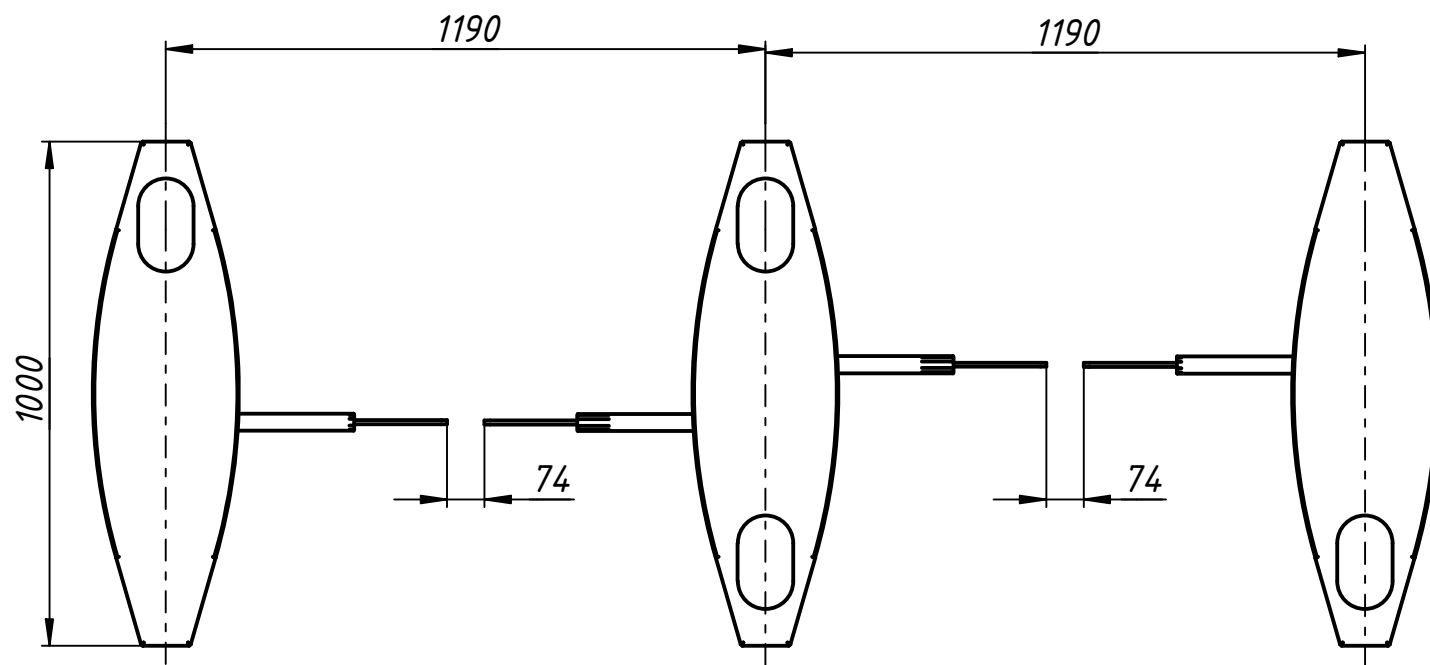

*Solid glass top*

*Installation tamplate*

Speed gates  
Speedblade-BM  
900+900

[www.tiso.global](http://www.tiso.global)

*Stainless steel top*

*Installation tamplate*

Speed gates  
Speedblade-BM  
900+900

[www.tiso.global](http://www.tiso.global)