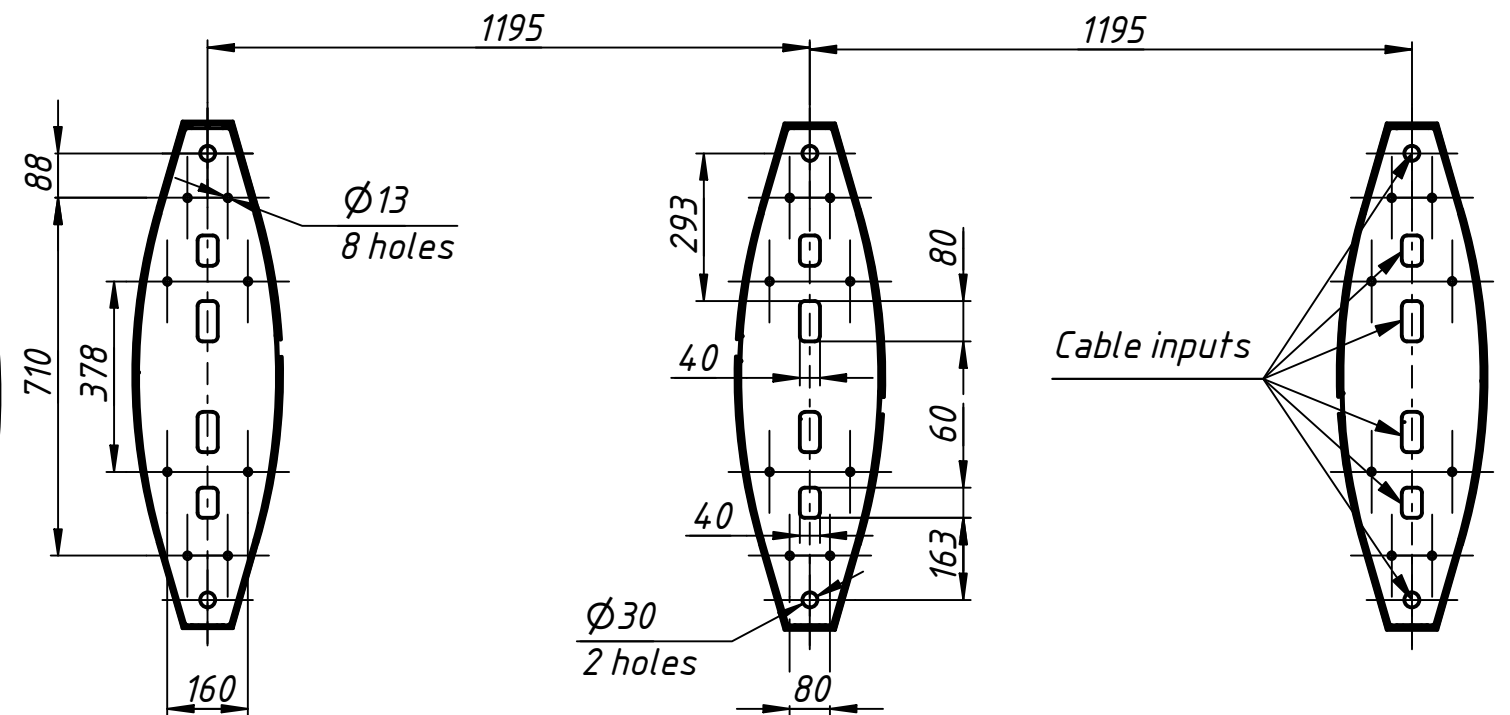

*Solid glass top*

*Installation tamplate*

Speed gates  
Speedblade-BM  
900+900

[www.tiso.global](http://www.tiso.global)

*Stainless steel top*

*Installation tamplate*

Speed gates  
Speedblade-BM  
900+900

[www.tiso.global](http://www.tiso.global)