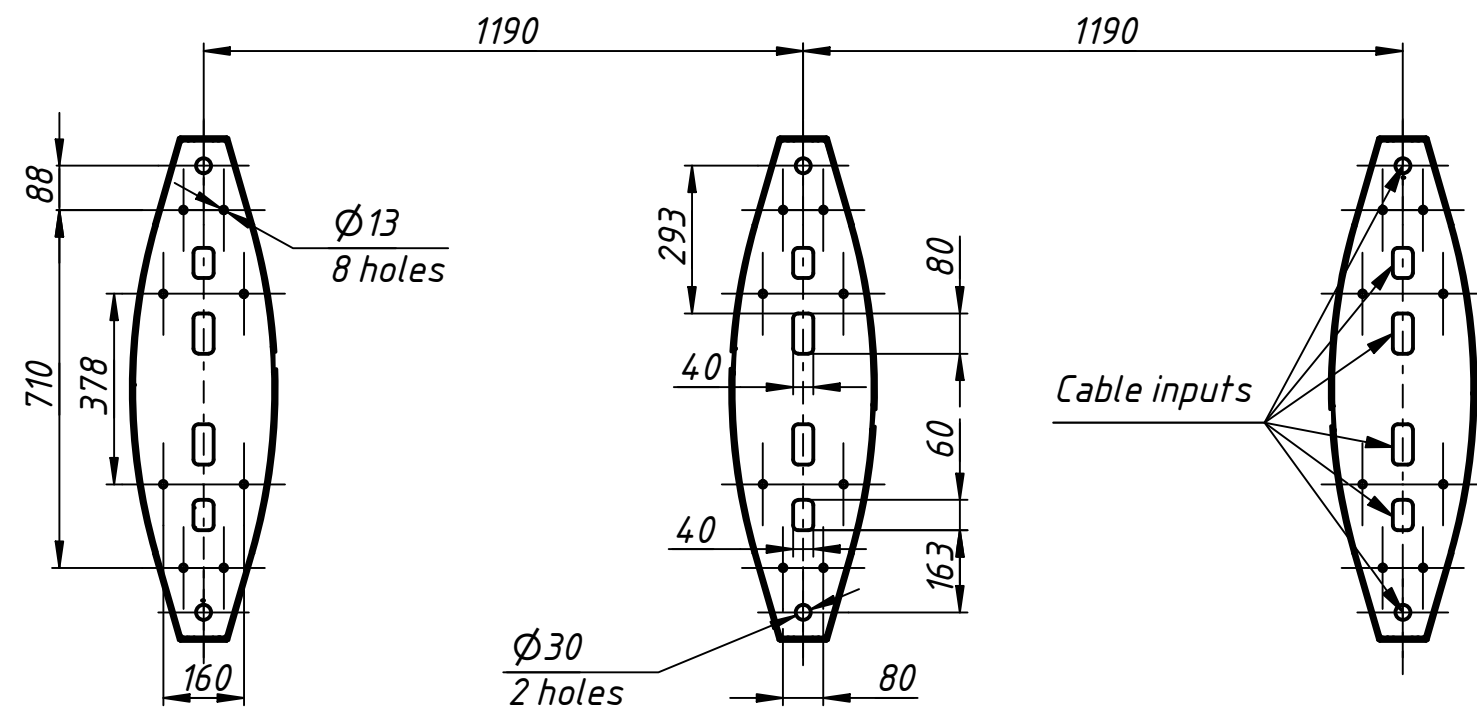

*Solid glass top*

*Installation tamplate*

Speed gates  
Speedblade-BM  
900+900

[www.tiso.global](http://www.tiso.global)

*Stainless steel top*

*Installation tamplate*

Speed gates  
Speedblade-BM  
900+900

[www.tiso.global](http://www.tiso.global)