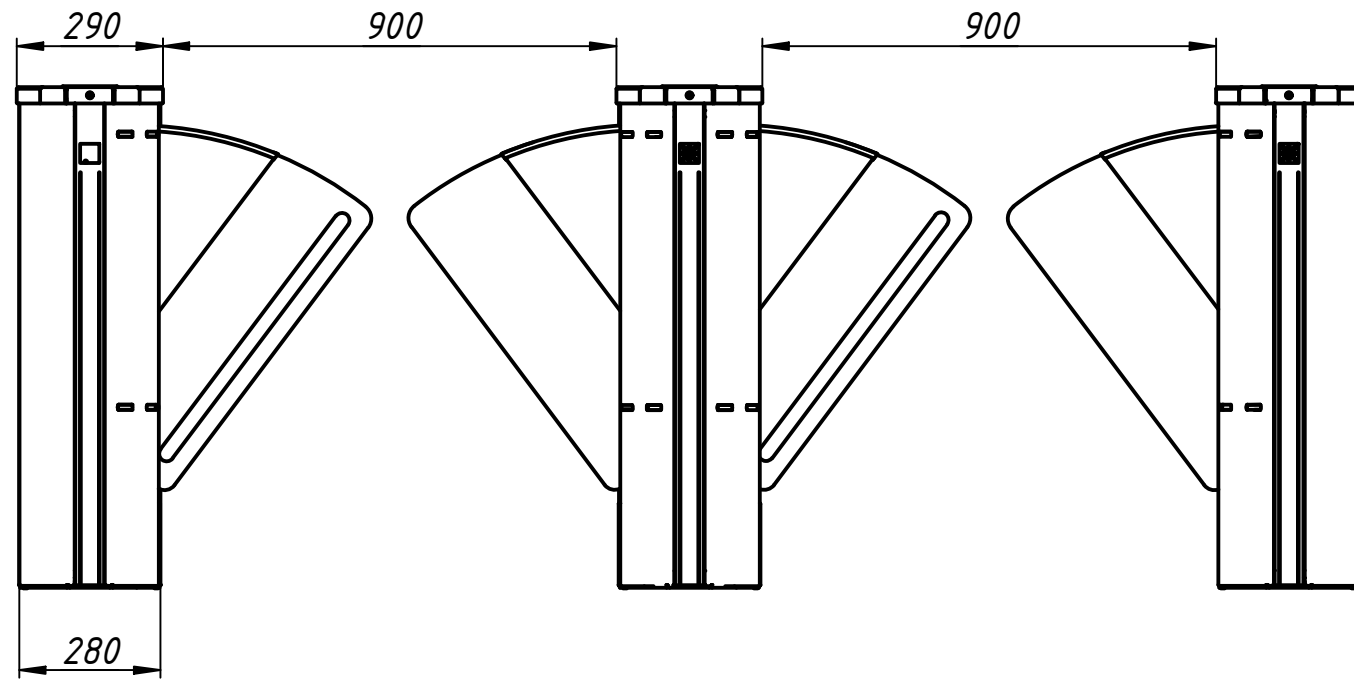

*Solid glass top*

*Installation tamplate*

Speed gates  
Speedblade-BM  
900+900

[www.tiso.global](http://www.tiso.global)

*Stainless steel top*

*Installation tamplate*

Speed gates  
Speedblade-BM  
900+900

[www.tiso.global](http://www.tiso.global)